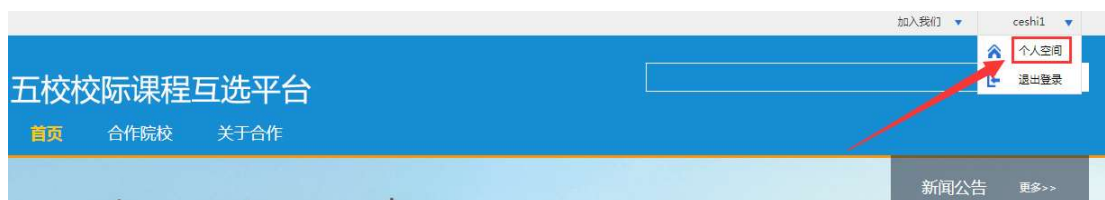

hnc5.fanya.chaoxing.com 显示

报名成功啦！

确定

3.确认选课

点击右上角的登录账号，进入“个人空间”。

在个人学习空间，点击课程——我学的课，即可查看报名成功的课程。